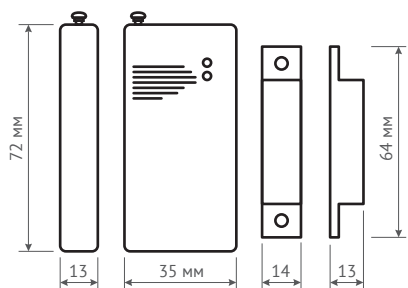

БЕСПРОВОДНОЙ ДАТЧИК РАЗМЫКАНИЯ «ЩИТ» 19W / БЕСПРОВОДНОЙ ДАТЧИК РАЗМЫКАНИЯ НА МЕТАЛЛИЧЕСКУЮ ДВЕРЬ «ЩИТ» 55W

	Беспроводной датчик размыкания «ЩИТ» 19W	Беспроводной датчик размыкания на металлическую дверь «ЩИТ» 55W
ХАРАКТЕРИСТИКА	ЗНАЧЕНИЕ	ЗНАЧЕНИЕ
Порог срабатывания	1 см	3-5 см
Возможность использования на улице	Нет	Нет
Возможность монтажа на металлические двери/ворота	Нет	Да
Максимальное расстояние между датчиками и центральной консолью	100 м (при условии прямой видимости)	100 м (при условии прямой видимости)
Рабочая частота	433±0,5 МГц	433±0,5 МГц
Мощность радиопередатчика	10 мВт	10 мВт
Элемент питания	12В (типа А23)	12В (типа А23)
Рабочая температура	-20°С .. +60°С	-20°С .. +60°С
Рабочая влажность	10% - 90% (без конденсата)	10% - 90% (без конденсата)
Размеры	35x72x13мм 64x14x13мм	108x38x10, 108x15x15, 36x70x15мм
Гарантия	1 год	1 год

Беспроводной датчик размыкания «ЩИТ» 19W предназначен для детектирования открытия пластиковых или деревянных дверей, окон и т.д. Датчик размыкания «ЩИТ» 55W специально разработан для установки на металлические двери, ворота, дверцы сейфов и т.д. Датчик состоит из двух частей – магнита и блока с герконом. Принцип работы датчика основан на свойствах геркона – элемента, проводящего ток под действием переменного магнитного поля. В нормальном состоянии магнит и блок с герконом сомкнуты. Как только дверь, на которой установлен датчик, открывается – магнит удаляется от геркона, контакты размыкаются и геркон перестает проводить ток. При закрытии двери происходят обратные процессы: магнит приближается к геркону, контакты смыкаются и геркон начинает проводить ток. В обоих случаях датчик срабатывает и отправляет сообщение на центральную консоль.