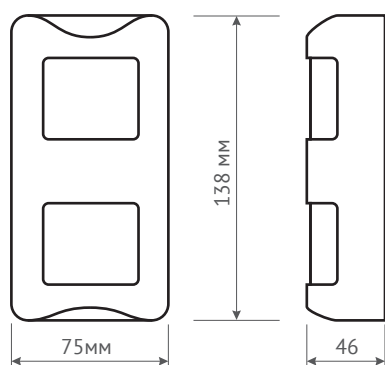

БЕСПРОВОДНОЙ УЛИЧНЫЙ ДАТЧИК ДВИЖЕНИЯ «ЩИТ» 838W

ХАРАКТЕРИСТИКА	ЗНАЧЕНИЕ
Тип датчика	Беспроводной
Тип сенсора	Пирозлектрический
Тип второго сенсора	Микроволновый
Температурная компенсация обнаруживающей способности	Да
Применение вне помещения	Да
Горизонтальный угол обзора	Стена – 110° Штора – 6°-9°
Вертикальный угол обзора	85°
Дальность определения	До 12м
Тип установки	Крепление на стену
Высота установки	1,7-2,5м (2,2м рекомендовано)
Максимальное расстояние между датчиком и консолью	До 100 метров (при условии прямой видимости)
Рабочая частота	433 ± 0,5 МГц
Иммунитет от животных	До 20кг
Время «прогрева» после включения датчика	2,5 мин
Режимы работы (минимальный интервал между двух тревог)	Сервисный (7 мин), Тестовый (10 сек)
Температурный компенсатор	Автоматический
Магнитная помехоустойчивость	>30V/М
Защита от белого света	> 1000000 Люм
Тип элемента питания	Литиевый «CR123A»
Рабочее напряжение	3В
Ток потребления работа/тревога	30мкА/15мА
Срок работы от одного элемента питания	До 2 лет
Диапазон рабочих температур	-40°С ...+65°С
Размеры	138x75x46мм
Гарантия	1 год

Беспроводной уличный датчик движения «ЩИТ» 838W предназначен для обнаружения движения человека вне помещения. Датчик состоит из микроволнового модуля, сенсора инфракрасного излучения и передатчика радиосигнала. Принцип работы датчика движения основан на улавливании инфракрасного излучения, которое излучает каждое живое существо. ИК-излучение, которое принимают датчики движения, фокусируется на пироприемнике, в качестве которого используется сверхчувствительный полупроводниковый пирозлектрический преобразователь, способный зарегистрировать разницу в нескольких десятых градуса между температурой тела человека и температурой фона. Разность температур преобразуется в электрический сигнал, который передается на центральный блок. Однако после срабатывания ИК-сенсора движения автоматически включается СВЧ-сенсор. Если микроволновый сигнал не подтвердит тревожный сигнал, датчик расценит данное событие как ложное, и система вернется к дежурному режиму работы. Таким образом, упавшее пальто в зоне действия датчика не спровоцирует отправку тревожного сигнала датчика. А вот малейшее движения человека датчик сразу же засечет. Он работает в автономном режиме, питаясь от литиевого элемента питания, который специально рассчитан для использования в агрессивной среде с расширенным температурным диапазоном -40°С...+65°С.