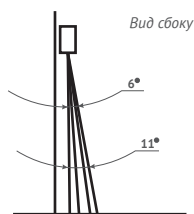

БЕСПРОВОДНОЙ ДАТЧИК ДВИЖЕНИЯ ТИПА "ШТОРА" «ЩИТ» 805W