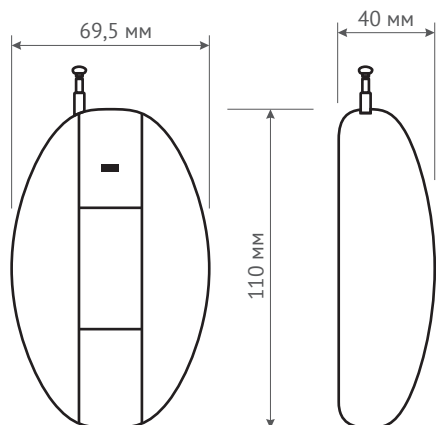

БЕСПРОВОДНОЙ ДАТЧИК ДВИЖЕНИЯ ТИПА "ШТОРА" «ЩИТ» 805W

ХАРАКТЕРИСТИКА	ЗНАЧЕНИЕ
Тип датчика	Беспроводной
Тип сенсора	Сдвоенный пассивный инфракрасный
Температурная компенсация обнаруживающей способности	Да
Дальность детектирования движения	9 метров
Горизонтальный угол детектирования движения	5-9°
Вертикальный угол детектирования движения	110°
Иммунитет от домашних животных	Да
Возможность использования на улице	Нет
Тип установки	Крепление на потолок/стену
Высота установки	до 6 м
Защита тампером	Нет
Максимальное расстояние между датчиками и центральной консолью	До 100 метров (при условии прямой видимости)
Рабочая частота	433±0,5 МГц
Индикация в режиме «Тревога»	Красный индикатор
Индикация при низком заряде батареи	Желтый индикатор
Элемент питания	3В (2 батареи типа АА)
Срок работы датчика от одного элемента питания	до 12 месяцев
Ток потребления в режиме покоя	≤ 25 мкА
Ток потребления в режиме «Тревога»	≤ 10 мА
Рабочая температура	-10°С .. +50°С
Рабочая влажность	≤ 95% (без конденсата)
Размеры	110x69,5x40 мм
Гарантия	1 год

Датчик движения «ЩИТ» 805W направленного действия (типа "Штора") отсекает необходимую территорию узконаправленным лучом, благодаря использованию линзы "Френеля", при пересечении луча датчик движения срабатывает и по беспроводному каналу передает тревожный сигнал на центральную консоль. Данный датчик, в силу своего исполнения, позволяет защитить от проникновения через оконные и дверные проемы, а также отсечь узким лучом необходимую зону. Область обнаружения 6 × 3,6 м. При наличии перемещения человека в зоне контроля, датчик переходит в режим "ТРЕВОГА" и загорается светодиод в корпусе датчика.