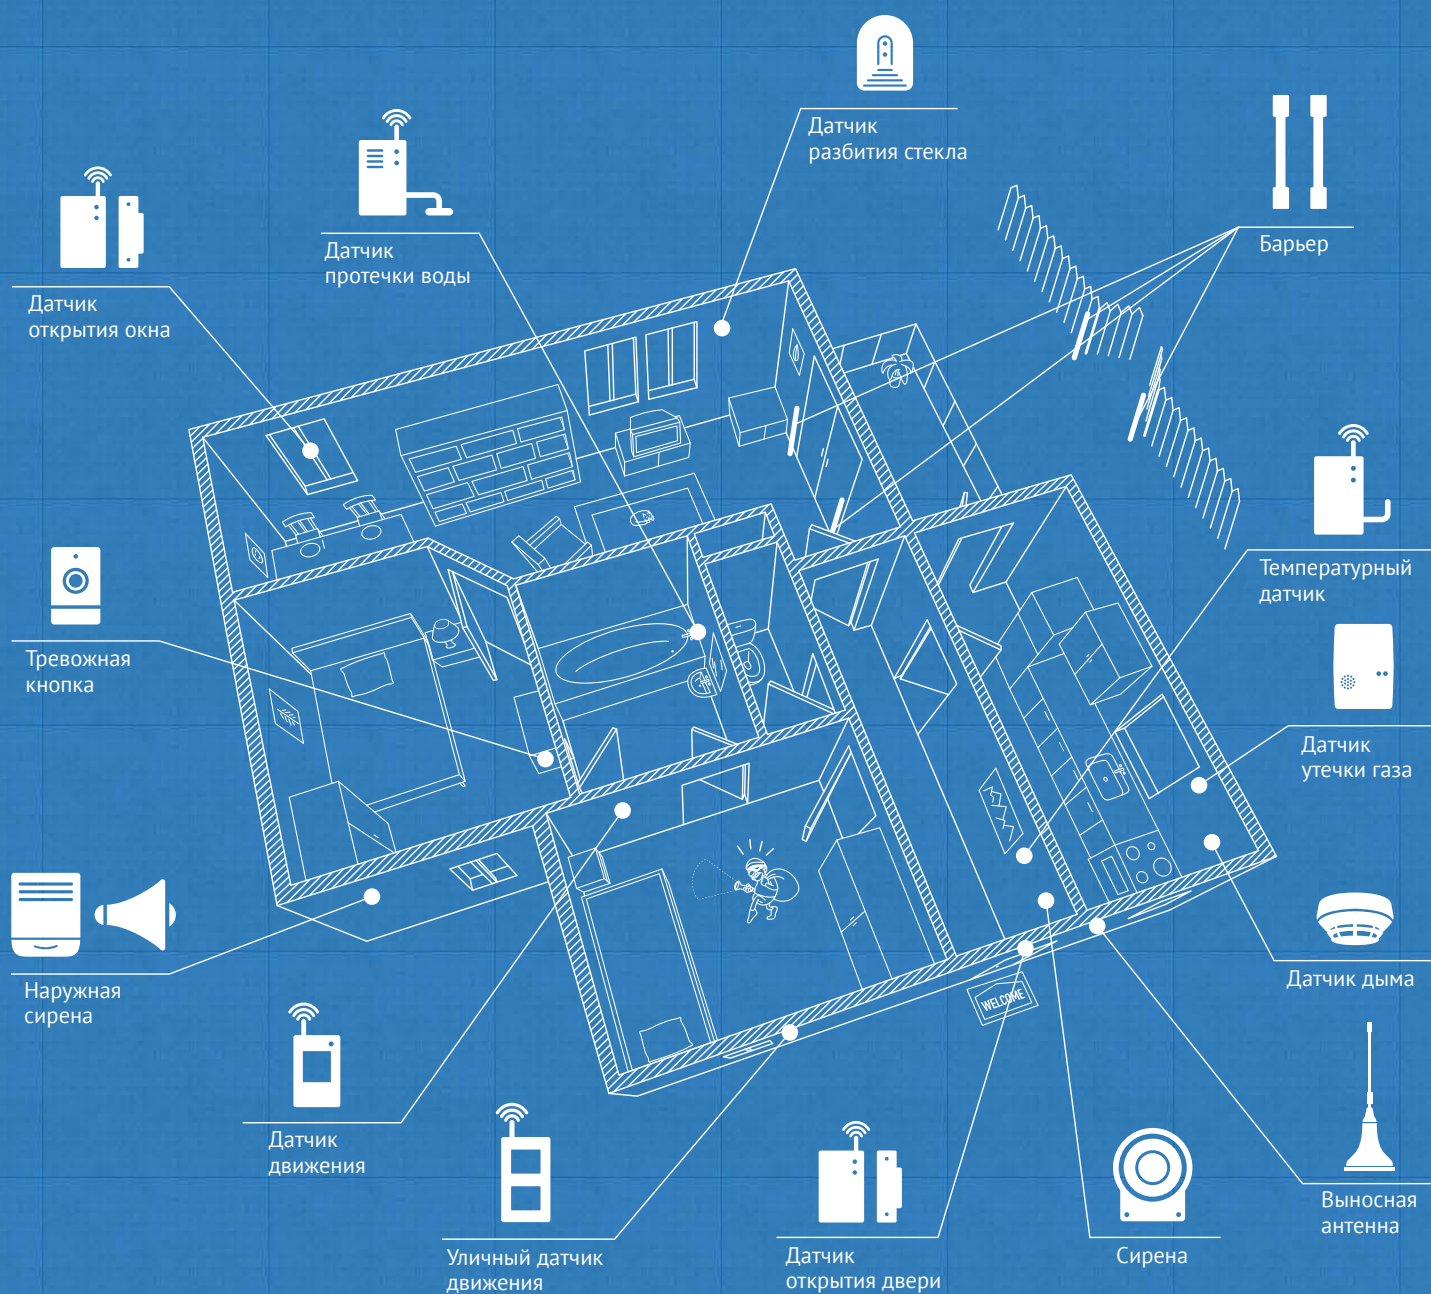

ВОЗМОЖНОСТЬ ПОДКЛЮЧЕНИЯ ДОПОЛНИТЕЛЬНЫХ ДАТЧИКОВ