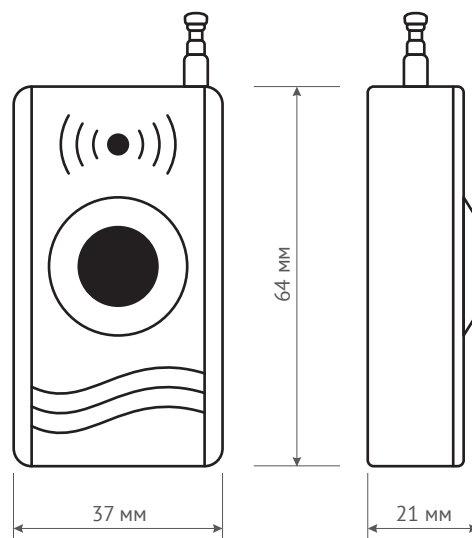

ХАРАКТЕРИСТИКА	ЗНАЧЕНИЕ
Максимальное расстояние между тревожной кнопкой и центральной консолью	100 метров (при условии прямой видимости)
Рабочая частота	433 ± 0,5 МГц
Рабочие температуры	-10°C .. +50°C
Рабочая влажность	До 95 % (без конденсата)
Рабочее напряжение	12 В
Элемент питания	Батарея типа 23А
Размеры	64x37x21мм