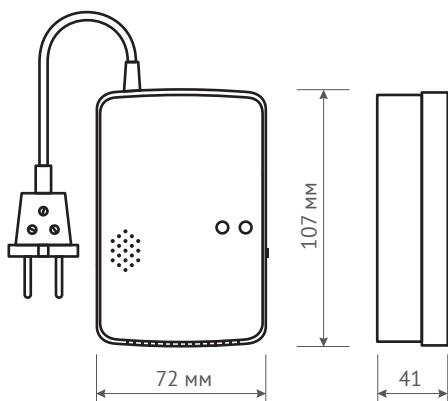

Беспроводной датчик утечки газа «ЩИТ» 918W используется для обнаружения утечки горючих газов (природный газ, бытовой газ, пропан, бутан и пр.). Основным элементом датчика-детектора является поверхность детектора, покрытая тонким слоем катализатора, в качестве которого используется платина, палладий или диоксид олова. Попадающий на слой катализатора газ окисляется кислородом воздуха и вызывает дополнительный нагрев этого слоя. Изменение температуры приводит к появлению электрического сигнала, который усиливается электронной схемой. При превышении определенного порогового значения концентрации газа датчик отправляет тревожный сигнал на центральную консоль и включается встроенная в датчик звуковая сирена.