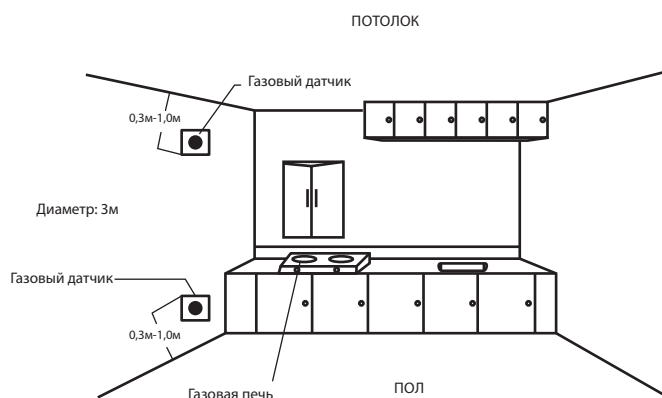

Беспроводной датчик утечки газа «ЩИТ» 918W используется для обнаружения утечки горючих газов (природный газ, бытовой газ, пропан, бутан и пр.). Основным элементом датчика-детектора является поверхность детектора, покрытая тонким слоем катализатора, в качестве которого используется платина, палладий или диоксид олова. Попадающий на слой катализатора газ окисляется кислородом воздуха и вызывает дополнительный нагрев этого слоя. Изменение температуры приводит к появлению электрического сигнала, который усиливается электронной схемой. При превышении определенного порогового значения концентрации газа датчик отправляет тревожный сигнал на центральную консоль и включается встроенная в датчик звуковая сирена.