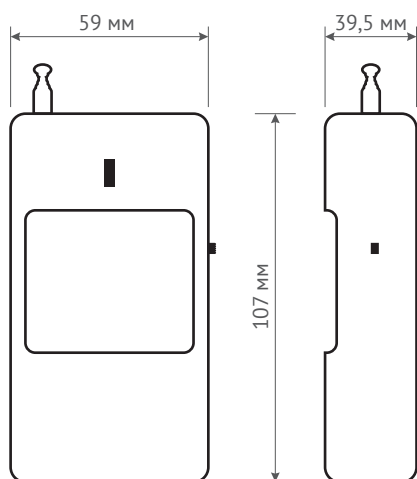

БЕСПРОВОДНОЙ ДАТЧИК ДВИЖЕНИЯ С ИММУНИТЕТОМ ОТ ЖИВОТНЫХ «ЩИТ» 804W

ХАРАКТЕРИСТИКА	ЗНАЧЕНИЕ
Тип датчика	Беспроводной
Тип сенсора	Сдвоенный пассивный инфракрасный
Температурная компенсация обнаруживающей способности	Да
Дальность детектирования движения	До 12 метров
Горизонтальный угол детектирования движения	110 °
Вертикальный угол детектирования движения	60°
Иммунитет от домашних животных	До 12 кг
Возможность использования на улице	Нет
Тип установки	Крепление на стену
Высота установки	1,7 м - 2,5 м (рекомендованная 2,2 м)
Защита тампером	Нет
Максимальное расстояние между датчиками и центральной консолью	До 100 метров (при условии прямой видимости)
Рабочая частота	433±0,5 МГц
Индикация в режиме «Тревога»	Красный индикатор
Индикация при низком заряде батареи	Желтый индикатор
Элемент питания	3В (2 батареи типа АА)
Срок работы датчика от одного элемента питания	До 12 месяцев
Ток потребления в режиме покоя	≤ 15 мкА
Ток потребления в режиме «Тревога»	≤ 10 мА
Рабочая температура	-10°С .. +50°С
Рабочая влажность	≤95% (без конденсата)
Размеры	59x39,5x107 мм
Гарантия	1 год

Беспроводной датчик движения «ЩИТ» 804 W предназначен для определения движения человека в охраняемом помещении. Датчик игнорирует домашних животных весом до 12 кг. Принцип действия датчика основан на детектировании инфракрасного (ИК) излучения. Каждое живое существо является источником ИК излучения. Таким образом, как только в поле зрения датчика попадает живой объект, он анализирует тепло излучаемое человеком и если его значение превышает допустимое, датчик отправляет сигнал тревоги на центральную консоль охранной сигнализации. Микропроцессорная обработка поступающего сигнала обеспечивает дополнительную проверку на движение и массу для устранения ложных срабатываний от животных. Датчик срабатывает только при движении человека. К примеру, если в помещении упадет какой-либо предмет или пробежит кошка, датчик не сработает.