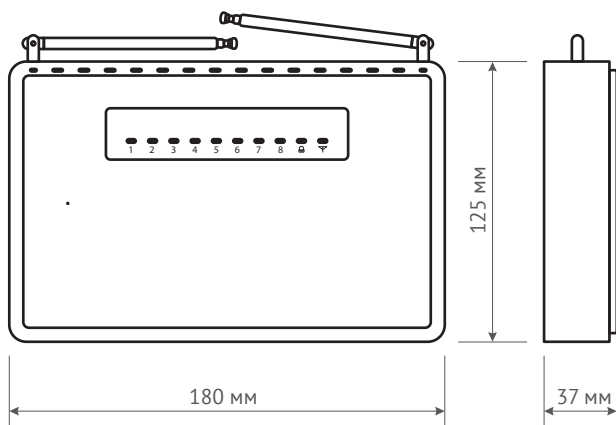

РЕТРАНСЛЯТОР СИГНАЛА «ЩИТ» 20W

ХАРАКТЕРИСТИКА	ЗНАЧЕНИЕ
Максимальное количество подключаемых беспроводных датчиков	100
Максимальное количество подключаемых проводных датчиков	20
Увеличение дальности действия датчиков	До 1000 м
Наличие внутреннего аккумулятора	Да
Время автономной работы	До 8 часов
Возможность подключения сирены	Да
Максимальное расстояние между датчиками и ретранслятором	200 м (при условии прямой видимости)
Рабочая частота	433 ± 0,5 МГц
Рабочее напряжение	9-12 В
Диапазон рабочих температур	-20°C .. +60°C
Рабочая влажность	До 95%(без конденсата)
Размеры	180x125x37мм
Гарантия	1 год

Ретранслятор сигнала «ЩИТ» 20W предназначен для приема радиосигнала от беспроводных датчиков, его последующего усиления и передачи на центральную консоль. Использование ретранслятора позволяет увеличить дальность действия беспроводных датчиков до 1000 м. Ретранслятор «ЩИТ» 20W поддерживает до 100 беспроводных и 20 проводных датчиков (имеет 2 проводные зоны). Есть возможность подключения сирены. Ретранслятор имеет встроенный аккумулятор, позволяющий работать без перебоев до 8 часов при отключении питания.