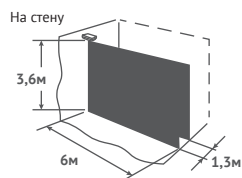

ХАРАКТЕРИСТИКА	ЗНАЧЕНИЕ
Тип датчика	Беспроводной
Тип сенсора	Сдвоенный пассивный инфракрасный
Температурная компенсация обнаруживающей способности	Да
Дальность детектирования движения	9 метров
Горизонтальный угол детектирования движения	5-9°
Вертикальный угол детектирования движения	110°
Иммунитет от домашних животных	Да
Возможность использования на улице	Нет
Тип установки	Крепление на потолок/стену
Высота установки	до 6 м
Защита тампером	Нет
Максимальное расстояние между датчиками и центральной консолью	До 100 метров (при условии прямой видимости)
Рабочая частота	433±0,5 МГц
Индикация в режиме «Тревога»	Красный индикатор
Индикация при низком заряде батареи	Желтый индикатор
Элемент питания	3В (2 батареи типа АА)
Срок работы датчика от одного элемента питания	до 12 месяцев
Ток потребления в режиме покоя	≤ 25 мкА
Ток потребления в режиме «Тревога»	≤ 10 мА
Рабочая температура	-10°С .. +50°С
Рабочая влажность	≤ 95% (без конденсата)
Размеры	110x69,5x40 мм
Гарантия	1 год