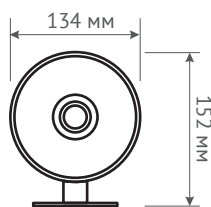

ПРОВОДНАЯ УЛИЧНАЯ СИРЕНА «РЕВУН-ЩИТ» 116L И 117L

	СИРЕНА «РЕВУН-ЩИТ» 117L	СИРЕНА «РЕВУН-ЩИТ» 116L
ХАРАКТЕРИСТИКА	ЗНАЧЕНИЕ	ЗНАЧЕНИЕ
Тип сирены	Проводная	Проводная
Тип оповещения	Звуковое	Звуковое
Режим светозвукового оповещения	Согласно настройкам консоли	Согласно настройкам консоли
Громкость сирены	115 дБ	120 дБ
Материал корпуса	Пластик	Пластик
Элемент питания основного блока	Центральная консоль	Центральная консоль
Подзарядка от солнца	Нет	Нет
Защита от взлома тампером	Нет	Нет
Двусторонняя связь с центральной консолью	Нет	Нет
Рабочая влажность	≤95 % (без конденсата)	≤95 % (без конденсата)
Рабочее напряжение	12 В DC	12 В DC
Диапазон температур	От -30°C до +60°C	От -30°C до +60°C
Рабочая влажность	≤95 % (без конденсата)	≤95 % (без конденсата)
Размеры	134x154x152мм	232x198x143мм
Гарантия	1 год	1 год