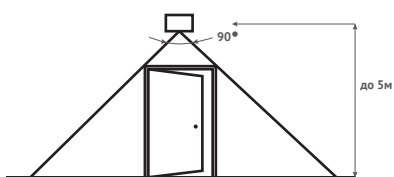

БЕСПРОВОДНОЙ ДАТЧИК ДВИЖЕНИЯ ТИПА "ШТОРА" «ЩИТ» 805W