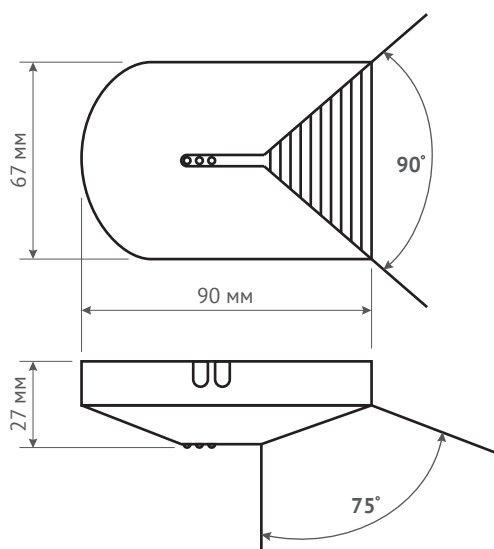

БЕСПРОВОДНОЙ ДАТЧИК РАЗБИТИЯ СТЕКЛА «ЩИТ» 456W

ХАРАКТЕРИСТИКА	ЗНАЧЕНИЕ
Тип датчика	Беспроводной
Тип сенсора	Акустический
Дальность детектирования	До 10 метров
Горизонтальный угол детектирования	90°
Вертикальный угол детектирования	75°
Возможность использования на улице	Нет
Тип установки	Крепление на потолок/на стену
Защита тампером	Да
Максимальное расстояние между датчиками и центральной консолью	До 100 метров (при условии прямой видимости)
Рабочая частота	433 ± 0,5 МГц
Индикация в режиме «Тревога»	Красный индикатор
Питание	12-15 В DC
Ток потребления в режиме покоя	≤ 5 мА
Ток потребления в режиме «Тревога»	≤ 80 мА
Рабочая температура	-10°С .. +50°С
Рабочая влажность	≤ 95% (без конденсата)
Размеры	90x67x27 мм
Гарантия	1 год

Беспроводной датчик разбития стекла «ЩИТ» 456W предназначен для детектирования звука разрушающегося/трескающегося стекла. Принцип действия датчика основан как на акустическом определении разбиваемого стекла, так и инфразвуковом анализе сигнала в полном спектре. Датчик способен одновременно распознавать низкочастотный сигнал, возникающий при давлении на стеклянную поверхность в охраняемой области, и характерный звук, когда стекло разбивается. Устанавливается на стену или потолок и один способен контролировать несколько окон. После факта разбития стекла «ЩИТ» 456W посылает сигнал тревоги на центральную консоль.