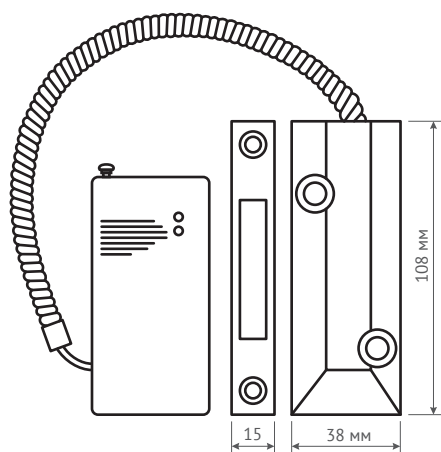

БЕСПРОВОДНОЙ ДАТЧИК РАЗМЫКАНИЯ «ЩИТ» 19W / БЕСПРОВОДНОЙ ДАТЧИК РАЗМЫКАНИЯ НА МЕТАЛЛИЧЕСКУЮ ДВЕРЬ «ЩИТ» 55W

	Беспроводной датчик размыкания «ЩИТ» 19W	Беспроводной датчик размыкания на металлическую дверь «ЩИТ» 55W
ХАРАКТЕРИСТИКА	ЗНАЧЕНИЕ	ЗНАЧЕНИЕ
Порог срабатывания	1 см	3-5 см
Возможность использования на улице	Нет	Нет
Возможность монтажа на металлические двери/ворота	Нет	Да
Максимальное расстояние между датчиками и центральной консолью	100 м (при условии прямой видимости)	100 м (при условии прямой видимости)
Рабочая частота	433±0,5 МГц	433±0,5 МГц
Мощность радиопередатчика	10 мВт	10 мВт
Элемент питания	12В (типа А23)	12В (типа А23)
Рабочая температура	-20°С .. +60°С	-20°С .. +60°С
Рабочая влажность	10% - 90% (без конденсата)	10% - 90% (без конденсата)
Размеры	35x72x13мм 64x14x13мм	108x38x10, 108x15x15, 36x70x15мм
Гарантия	1 год	1 год

Беспроводной датчик размыкания «ЩИТ» 19W предназначен для детектирования открытия пластиковых или деревянных дверей, окон и т.д. Датчик размыкания «ЩИТ» 55W специально разработан для установки на металлические двери, ворота, дверцы сейфов и т.д. Датчик состоит из двух частей – магнита и блока с герконом. Принцип работы датчика основан на свойствах геркона – элемента, проводящего ток под действием переменного магнитного поля. В нормальном состоянии магнит и блок с герконом сомкнуты. Как только дверь, на которой установлен датчик, открывается – магнит удаляется от геркона, контакты размыкаются и геркон перестает проводить ток. При закрытии двери происходят обратные процессы: магнит приближается к геркону, контакты смыкаются и геркон начинает проводить ток. В обоих случаях датчик срабатывает и отправляет сообщение на центральную консоль.