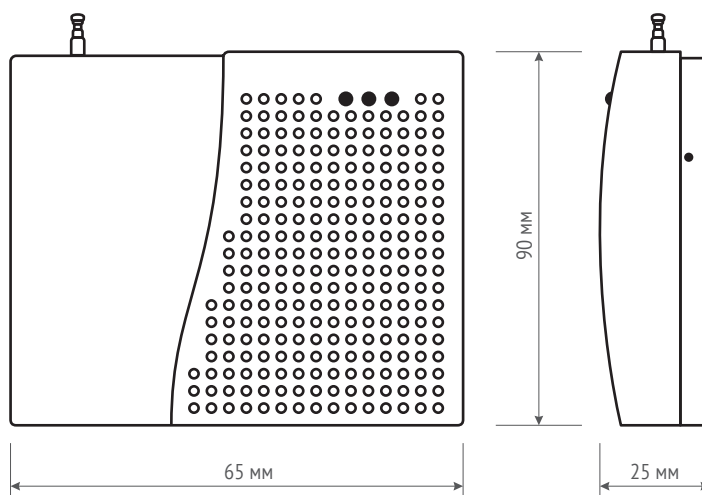

Ретранслятор сигнала «ЩИТ» 16W предназначен для приема радиосигнала от беспроводных датчиков, его последующего усиления и передачи на центральную консоль. Использование ретранслятора позволяет увеличить дальность действия беспроводных датчиков.