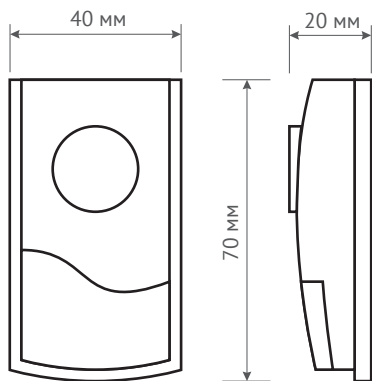

БЕСПРОВОДНАЯ СВЕТОЗВУКОВАЯ СИРЕНА «ЩИТ» 103W

ХАРАКТЕРИСТИКА	ЗНАЧЕНИЕ
Тип датчика	Беспроводной
Тип оповещения	Светозвуковое
Режим светозвукового оповещения	30 секунд/5 минут
Громкость сирены	100 дБ
Рабочая частота	433 ± 0,5 МГц
Материал корпуса	Пластик
Элемент питания основного блока	4 батареи типа АА
Срок работы сирены на одном комплекте элементов питания	До 12 месяцев
Подзарядка от солнца	Нет
Защита от взлома тампером	Нет
Двусторонняя связь с центральной консолью	Нет
Рабочая частота	Нет
Максимальное расстояние между передатчиком и консолью	До 100 метров (при условии прямой видимости)
Тип электропитания для передатчика	От центральной консоли 12 В DC
Диапазон температур	-10°C +40°C
Рабочая влажность	≤95 % (без конденсата)
Размеры	70x40x20мм
Гарантия	1 год

Беспроводная светозвуковая сирена «ЩИТ» 103W разработана специально для установки внутри помещения. Сирена связана с центральной консолью охранной системы односторонней связью по радиоканалу посредством вынесенного в отдельный корпус передатчика. Установка сирены «ЩИТ» 103W не требует особой подготовки и квалификации, прокладки сигнальных проводов и установки коробов, гофрошлангов и др. Сирена состоит из передатчика и основного блока сирены. Основной блок монтируется в предполагаемом месте установки, а передатчик подключается к сигнальному выходу (SIREN). Максимальное расстояние между передатчиком и основным блоком составляет 100 метров в условиях прямой видимости, что позволяет выносить основной блок сирены, к примеру, в другое здание, комнату или прихожую. При получении тревожного сигнала с центральной консоли, сирена переходит в режим «Тревога» и оповещает светозвуковой индикацией о тревоге. Элементами питания основного блока являются четыре батареи типа АА, что позволяет работать сирене в дежурном режиме до 12 месяцев. Также есть возможность подключения стационарного питания в разъем, располагающийся в корпусе основного блока сирены. Электропитание передатчика осуществляется от центральной консоли. Сирена «ЩИТ» 103W имеет 2 режима светозвукового оповещения: 30 секунд и 5 минут.