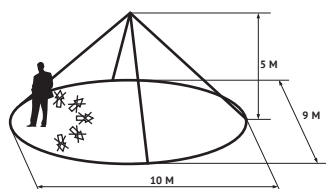

Беспроводной потолочный датчик движения «ЩИТ» 801W предназначен для определения движения человека в охраняемом помещении. «ЩИТ» 801 W сконструирован специально для размещения на потолке. Датчик рекомендуется устанавливать в помещениях с большой площадью, когда обычные, датчики, установленные на стене, не способны контролировать всю комнату. Также целесообразна установка датчиков данного типа в помещениях с перегородками, которые будут мешать настенным датчикам движения, например в магазине. Угол детектирования движения 360°. Принцип действия датчика основан на детектировании инфракрасного (ИК) излучения. Каждое живое существо является источником ИК излучения. Таким образом, как только в поле зрения датчика попадает живой объект, датчик отправляет сигнал тревоги на центральную консоль охранной сигнализации. Микропроцессорная обработка поступающего сигнала обеспечивает дополнительную проверку на движение и массу для устранения ложных срабатываний.