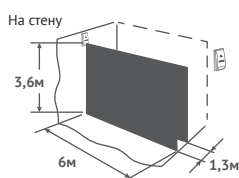

ХАРАКТЕРИСТИКА	ЗНАЧЕНИЕ
Тип датчика	Беспроводной
Тип сенсора	Сдвоенный пассивный инфракрасный
Температурная компенсация обнаруживающей способности	Да
Дальность детектирования движения	9 метров
Горизонтальный угол детектирования движения	5-9°
Вертикальный угол детектирования движения	110°
Иммунитет от домашних животных	Да
Возможность использования на улице	Нет
Тип установки	Крепление на потолок/стену
Высота установки	до 6 м
Защита тампером	Нет
Максимальное расстояние между датчиками и центральной консолью	До 100 метров (при условии прямой видимости)
Рабочая частота	433±0,5 МГц
Индикация в режиме «Тревога»	Красный индикатор
Индикация при низком заряде батареи	Желтый индикатор
Элемент питания	3В (2 батареи типа АА)
Срок работы датчика от одного элемента питания	до 12 месяцев
Ток потребления в режиме покоя	≤ 25 мкА
Ток потребления в режиме «Тревога»	≤ 10 мА
Рабочая температура	-10°С .. +50°С
Рабочая влажность	≤ 95% (без конденсата)
Размеры	110x69,5x40 мм
Гарантия	1 год