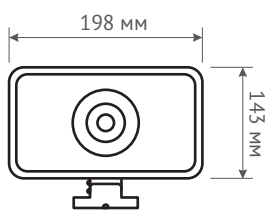

ПРОВОДНАЯ УЛИЧНАЯ СИРЕНА «РЕВУН-ЩИТ» 116L И 117L

	СИРЕНА «РЕВУН-ЩИТ» 117L	СИРЕНА «РЕВУН-ЩИТ» 116L
ХАРАКТЕРИСТИКА	ЗНАЧЕНИЕ	ЗНАЧЕНИЕ
Тип сирены	Проводная	Проводная
Тип оповещения	Звуковое	Звуковое
Режим светозвукового оповещения	Согласно настройкам консоли	Согласно настройкам консоли
Громкость сирены	115 дБ	120 дБ
Материал корпуса	Пластик	Пластик
Элемент питания основного блока	Центральная консоль	Центральная консоль
Подзарядка от солнца	Нет	Нет
Защита от взлома тампером	Нет	Нет
Двусторонняя связь с центральной консолью	Нет	Нет
Рабочая влажность	≤95 % (без конденсата)	≤95 % (без конденсата)
Рабочее напряжение	12 В DC	12 В DC
Диапазон температур	От -30°C до +60°C	От -30°C до +60°C
Рабочая влажность	≤95 % (без конденсата)	≤95 % (без конденсата)
Размеры	134x154x152мм	232x198x143мм
Гарантия	1 год	1 год