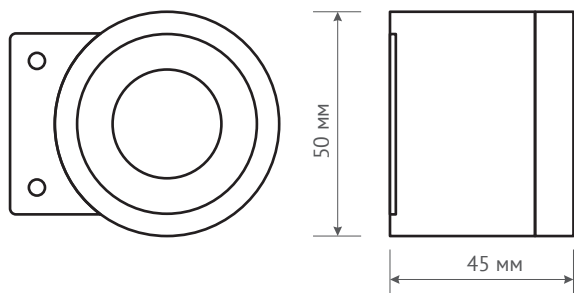

Сирена внутренняя «ЩИТ» 101L предназначена для оповещения при возникновении тревожной ситуации. Сирена подключается в стандартный разъем SIREN на центральной консоли. «ЩИТ» 101L легко монтируется и питается от центральной консоли.