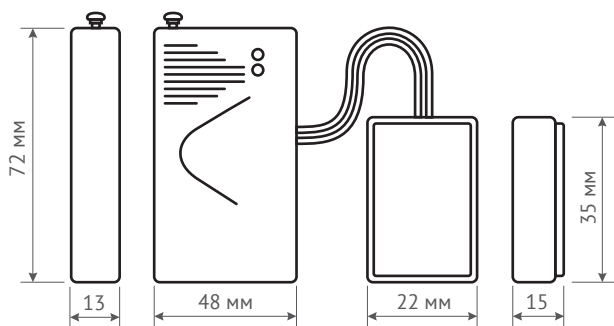

Беспроводной датчик протечки воды «ЩИТ» 501W предназначен для обнаружения затопления в охраняемом помещении. Датчик состоит из двух частей-передающей части и водного сенсора. Водный сенсор устанавливается на пол. срабатывание датчика происходит при попадании воды на контакты водного сенсора, вызывая резкое падение сопротивления между ними, мгновенно отсылается сообщение о тревоге на центральную консоль.