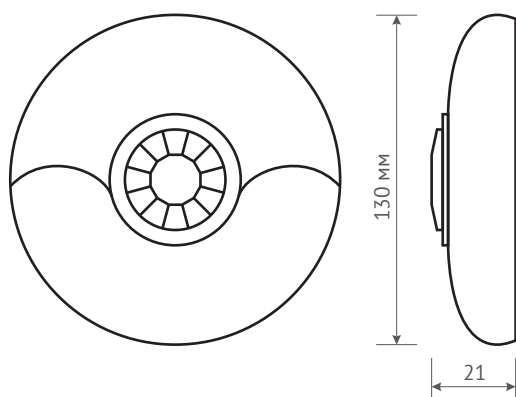

БЕСПРОВОДНОЙ ПОТОЛОЧНЫЙ ДАТЧИК ДВИЖЕНИЯ «ЩИТ» 801W

ХАРАКТЕРИСТИКА	ЗНАЧЕНИЕ
Тип датчика	Беспроводной
Тип сенсора	Сдвоенный пассивный инфракрасный
Температурная компенсация обнаруживающей способности	Да
Дальность детектирования движения	До 12 метров
Угол детектирования движения	360 °
Иммунитет от домашних животных	Нет
Возможность использования на улице	Нет
Тип установки	Крепление на потолок
Высота установки	До 6 метров
Защита тампером	Нет
Максимальное расстояние между датчиками и центральной консолью	До 100 метров (при условии прямой видимости)
Рабочая частота	433±0,5 МГц
Индикация в режиме «Тревога»	Красный индикатор
Индикация при низком заряде батареи	Желтый индикатор
Элемент питания	3В (2 батареи типа АА)
Срок работы датчика от одного элемента питания	до 12 месяцев
Ток потребления в режиме покоя	≤ 15 мкА
Ток потребления в режиме «Тревога»	≤ 10 мА
Рабочая температура	-10°C .. +50°C
Рабочая влажность	≤ 95% (без конденсата)
Размеры	∅ 130x21 мм
Гарантия	1 год