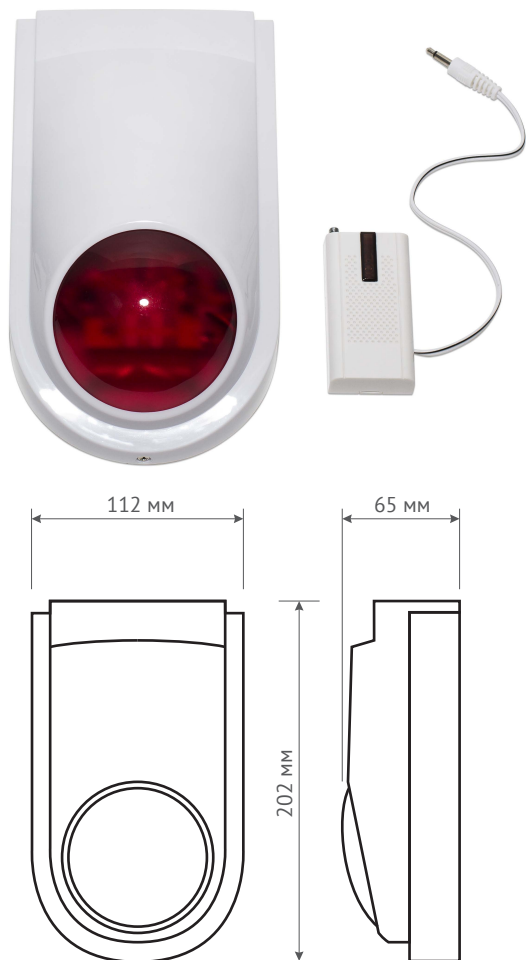

БЕСПРОВОДНАЯ/ПРОВОДНАЯ СВЕТОЗВУКОВАЯ УЛИЧНАЯ СИРЕНА «ЩИТ» 112W/112L

	«ЩИТ» 112W	«ЩИТ» 112L
ХАРАКТЕРИСТИКА	ЗНАЧЕНИЕ	ЗНАЧЕНИЕ
Тип сирены	Беспроводная	Проводная
Тип оповещения	Светозвуковое	Светозвуковое
Режим светозвукового оповещения	30 секунд/5 минут	30 секунд/5 минут
Громкость сирены	120 дБ	120 дБ
Материал корпуса	Пластик	Пластик
Наличие встроенного АКБ	Да	Да
Срок работы сирены при отключении питания	До 24 часов в дежурном режиме/ 2,5 часа в режиме тревоги	Нет
Подзарядка от солнца	Нет	Нет
Защита от взлома тампером	Нет	Да
Двусторонняя связь с центральной консолью	Нет	Да
Рабочая частота	433 ± 0,5 МГц	Нет
Максимальное расстояние между передатчиком и консолью	До 100 м (при условии прямой видимости)	Нет
Тип элемента питания для передатчика	Батарея типа 23А	Нет
Срок работы передатчика от одного элемента питания	До 1 года	Нет
Рабочее напряжение	12 В DC	12 В DC
Диапазон температур	От -30°C до +60°C	От -30°C до +60°C
Рабочая влажность	≤95 % (без конденсата)	≤95 % (без конденсата)
Размеры	202x112x65мм	202x112x65мм
Гарантия	1 год	1 год